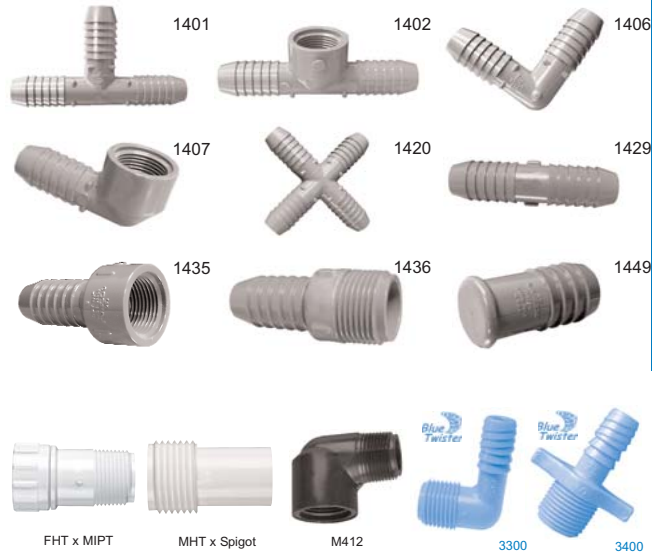

PVC SCHEDULE 40 & INSERT FITTINGS

More Installation Solutions...

Part	Size	Part	Size
1/2	005	1/2 x 1/2 x 3/4	074
3/4	007	3/4 x 1/2 x 1/2	094
1	010	3/4 x 1/2 x 3/4	095
1 1/4	012	3/4 x 3/4 x 1/2	101
1 1/2	015	3/4 x 3/4 x 1	102
2	020	1 x 1/2 x 1	122
2 1/2	025	1 x 3/4 x 1/2	124
3	030	1 x 3/4 x 3/4	125
4	040	1 x 3/4 x 1	126
5	050	1 x 1 x 1/2	130
6	060	1 x 1 x 3/4	131
8	080	1 x 1 x 1 1/4	132
		1 x 1 x 1 1/2	133
1/2 x 3/4	074	1 1/4 x 1 x 1/2	156
3/4 x 1/2	101	1 1/4 x 1 x 3/4	157
3/4 x 1	102	1 1/4 x 1 x 1	158
1 x 1/2	130	1 1/4 x 1 1/4 x 1/2	166
1 x 3/4	131	1 1/4 x 1 1/4 x 3/4	167
1 x 1 1/4	132	1 1/4 x 1 1/4 x 1	168
1 x 1 1/2	211	1 1/2 x 1 1/4 x 1/2	199
1 1/4 x 1/2	166	1 1/2 x 1 1/4 x 3/4	201
1 1/4 x 3/4	167	1 1/2 x 1 1/4 x 1	202
1 1/4 x 1	168	1 1/2 x 1 1/4 x 1 1/4	203
1 1/4 x 1 1/2	169		
1 1/2 x 1 1/2	209	1 1/2 x 1 1/2 x 1/2	209
1 1/2 x 3/4	210	1 1/2 x 1 1/2 x 3/4	210
1 1/2 x 1	211	1 1/2 x 1 1/2 x 1	211
1 1/2 x 1 1/4	212	1 1/2 x 1 1/2 x 1 1/4	212
1 1/2 x 2	213	1 1/2 x 1 1/2 x 2	213
2 x 1/2	247	2 x 1 1/2 x 3/4	238
2 x 3/4	248	2 x 1 1/2 x 1	239
2 x 1	249	2 x 1 1/2 x 1 1/2	241
2 x 1 1/4	250	2 x 2 x 1/2	247
2 x 1 1/2	251	2 x 2 x 3/4	248
2 x 2 1/2	252	2 x 2 x 1	249
2 1/2 x 1/2	287	2 x 2 x 1 1/4	250
2 1/2 x 3/4	288	2 x 2 x 1 1/2	251
2 1/2 x 1	289	2 1/2 x 2 x 1/2	287
2 1/2 x 1 1/4	290	2 1/2 x 2 1/2 x 3/4	288
2 1/2 x 1 1/2	291	2 1/2 x 2 1/2 x 1	289
2 1/2 x 2	292	2 1/2 x 2 1/2 x 1 1/4	290
2 1/2 x 3	293	2 1/2 x 2 1/2 x 1 1/2	291
		2 1/2 x 2 1/2 x 2	292
3 x 3/4	334	3 x 3 x 1/2	333
3 x 1	335	3 x 3 x 3/4	334
3 x 1 1/4	336	3 x 3 x 1	335
3 x 1 1/2	337	3 x 3 x 1 1/4	336
3 x 2	338	3 x 3 x 1 1/2	337
3 x 2 1/2	339	3 x 3 x 2	338
3 x 4	341	3 x 3 x 4	341
4 x 2	420	4 x 4 x 3/4	416
4 x 2 1/2	421	4 x 4 x 1	417
4 x 3	422	4 x 4 x 1 1/4	418
5 x 3	488	4 x 4 x 1 1/2	419
5 x 4	490	4 x 4 x 2	420
6 x 2	528	4 x 4 x 3	422
6 x 3	530	5 x 5 x 2	486
6 x 4	532	5 x 5 x 3	488
6 x 5	534	5 x 5 x 4	490
8 x 4	582	6 x 6 x 2	528
8 x 6	585	6 x 6 x 3	530
		6 x 6 x 4	532
		8 x 8 x 4	582
		8 x 8 x 6	585